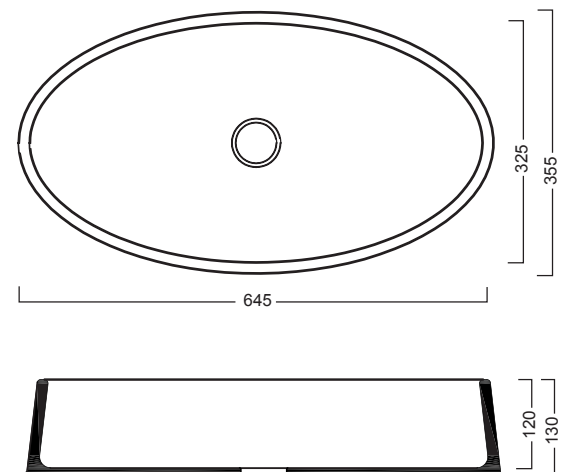

Jump 60
Cod. BP070701
L60cm*P40cm*H13cm

Tecnico

INFORMAZIONI TECNICHE - TECHNICAL INFORMATION

Jump ø42xh15

Jump back ø42xh15

Jump 50x40xh13

Jump 60x40xh13

Mini 240

Tecnico

INFORMAZIONI TECNICHE - TECHNICAL INFORMATION

Mini 240 con 1 foro o senza foro

Cod. BP700701
L24cm*P44cm*H13cm

Round 420

Tecnico

INFORMAZIONI TECNICHE - TECHNICAL INFORMATION

Round 420

Cod. BP600701
Ø 42cm*H18,5cm

Square 600

Tecnico

INFORMAZIONI TECNICHE - TECHNICAL INFORMATION

Square 600 con 1 foro o senza foro

Cod. BP800701
L60cm*P45cm*H12cm

Egg

Tecnico

INFORMAZIONI TECNICHE - TECHNICAL INFORMATION

Egg

Cod. BP900701
L64,5cm*P35,5cm*H13cm

Slide 500/600

Tecnico

INFORMAZIONI TECNICHE - TECHNICAL INFORMATION

Slide 500

Slide 600