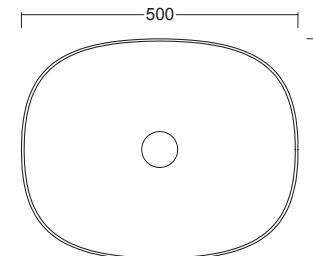

Cod. BP080701
L60cm*P40cm*H15cm

Tecnico

INFORMAZIONI TECNICHE - TECHNICAL INFORMATION
Soul 600

JUMP 42/50/60

Jump 42
Cod. BP072701
Ø 42cm*H15cm

Jump 50
Cod. BP071701
L50cm*P40cm*H13cm

Jump back 42
Cod. BP072701F
Ø 42cm*H15cm

Jump 60
Cod. BP070701
L60cm*P40cm*H13cm

Tecnico

INFORMAZIONI TECNICHE - TECHNICAL INFORMATION

Jump ø42xh15

Jump back ø42xh15

Jump 50x40xh13

Jump 60x40xh13

Mini 240

Tecnico

INFORMAZIONI TECNICHE - TECHNICAL INFORMATION

Mini 240 con 1 foro o senza foro

Cod. BP700701
L24cm*P44cm*H13cm

Round 420

Tecnico

INFORMAZIONI TECNICHE - TECHNICAL INFORMATION

Round 420