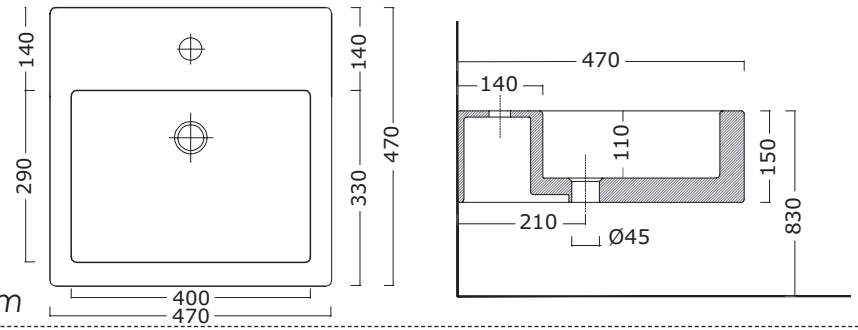

L70cm*P40cm*H12,5cm

Cod. BP023

L90cm*P40cm*H12,5cm

BP024

Cod. BP024

L62,5cm*P44,5cm*H12cm

BP025

Cod. BP025

L63,5cm*P38cm*H10cm

BP029

Vasques à poser 
Counter top washbasin 

Lavabi appoggio

Cod. BP029
L47cm*P47cm*H15cm

BP033

Cod. BP033
L47cm*P47cm*H15cm

BP030