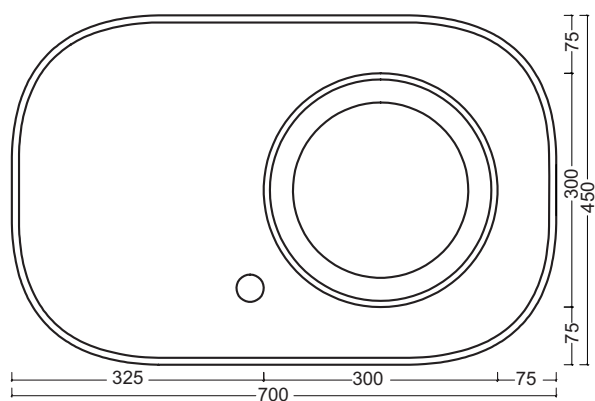

Shaggy Urinal pag.18

Lavabi appoggio pag.19

Lavabi sopra/sottopiano pag.21

Piatti doccia pag.23

Accessori tecnici pag.26

Colori ceramici pag.27

Up 700

Cod. BP300701
L70cm*P45cm*H16cm

Tecnico

Up 700

INFORMAZIONI TECNICHE - TECHNICAL INFORMATION

Up 700

Cod. BP300701BM
L73cm*P48cm*H88,5cm

Tecnico

Up 700 su base metallica

INFORMAZIONI TECNICHE - TECHNICAL INFORMATION