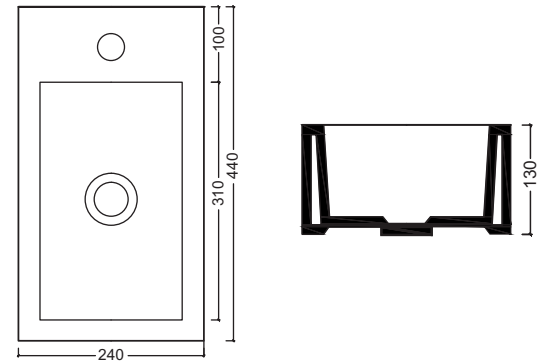

Mini 240

Tecnico

INFORMAZIONI TECNICHE - TECHNICAL INFORMATION

Mini 240 con 1 foro o senza foro