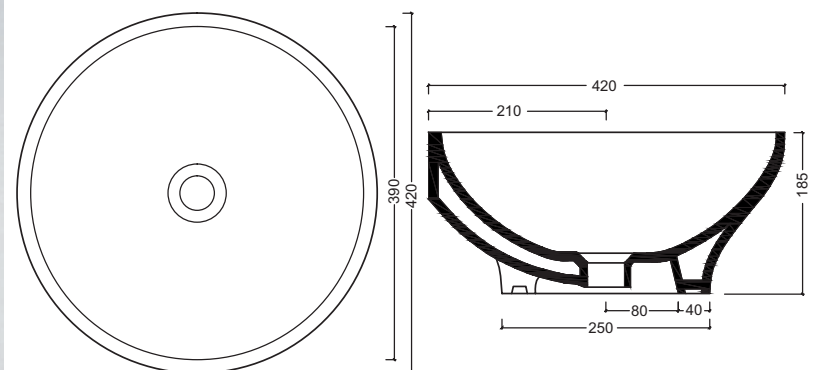

Jump 60
Cod. BP070701
L60cm*P40cm*H13cm

Tecnico

INFORMAZIONI TECNICHE - TECHNICAL INFORMATION

Jump ø42xh15

Jump back ø42xh15

Jump 50x40xh13

Jump 60x40xh13

Mini 240

Tecnico

INFORMAZIONI TECNICHE - TECHNICAL INFORMATION

Mini 240 con 1 foro o senza foro

Cod. BP700701
L24cm*P44cm*H13cm

Round 420

Tecnico

INFORMAZIONI TECNICHE - TECHNICAL INFORMATION

Round 420

Cod. BP600701
Ø 42cm*H18,5cm

Square 600

Tecnico

INFORMAZIONI TECNICHE - TECHNICAL INFORMATION

Square 600 con 1 foro o senza foro

Cod. BP800701
L60cm*P45cm*H12cm

Egg

Tecnico