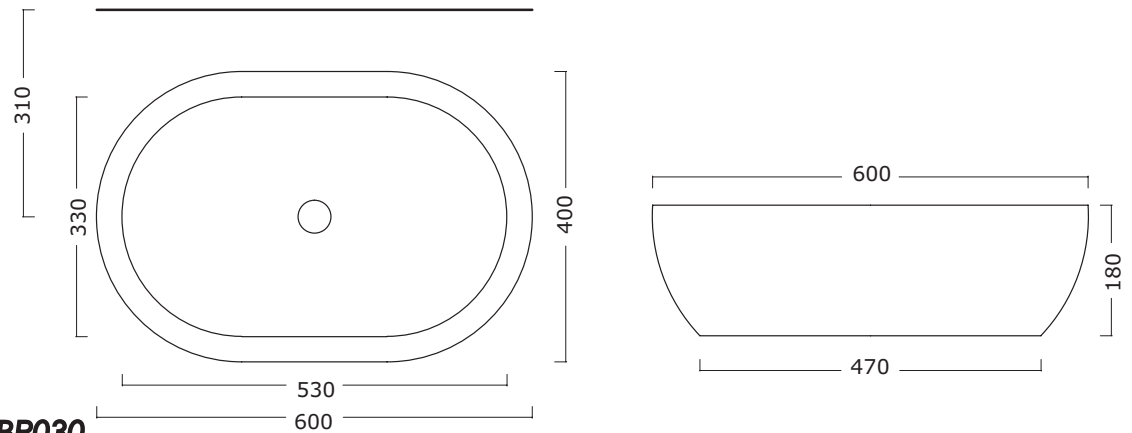

Cod. BP030
L60cm*P33cm*H18cm