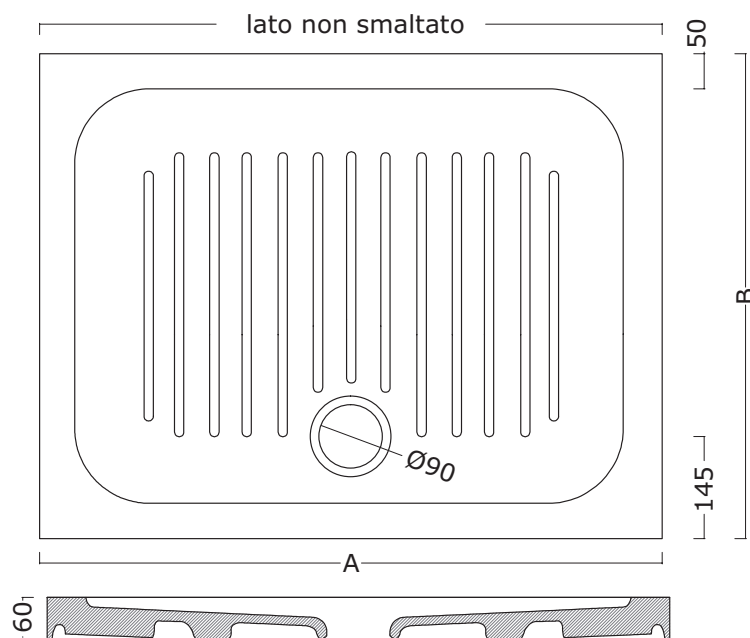

Cod. BP020
L58cm*P41cm*H21cm

Piatto doccia H6

Cod. PD67290

L90cm*P72cm*H6cm

Cod. PD675100

L100cm*P75cm*H6cm

Cod. PD675110

L110cm*P75cm*H6cm

Cod. PD680100

L100cm*P80cm*H6cm

Cod. PD680120

L120cm*P80cm*H6cm

Cod. PD680140

L140cm*P80cm*H6cm

Cod. PD670120

L120cm*P70cm*H6cm

Cod. PD69090

L90cm*P90cm*H6cm

	Piatto doccia 72x90	Piatto doccia 75x100	Piatto doccia 75x110	Piatto doccia 80x100	Piatto doccia 80x120	Piatto doccia 90x90	Piatto doccia 80x140	Piatto doccia 70x120
A	900	1000	1100	1000	1200	900	1400	1200
B	720	750	750	800	800	900	800	700