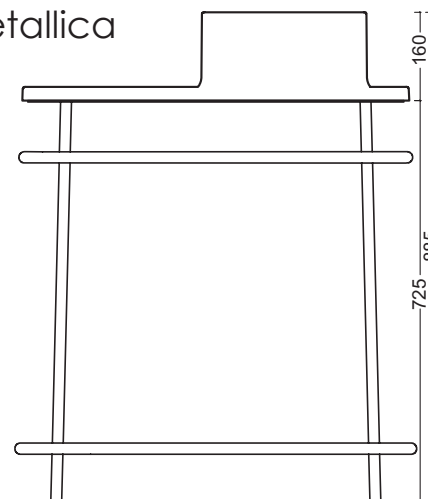

Tecnico

Up 700

INFORMAZIONI TECNICHE - TECHNICAL INFORMATION

Up 700

Cod. BP300701BM
L73cm*P48cm*H88,5cm

Tecnico

Up 700 su base metallica

INFORMAZIONI TECNICHE - TECHNICAL INFORMATION