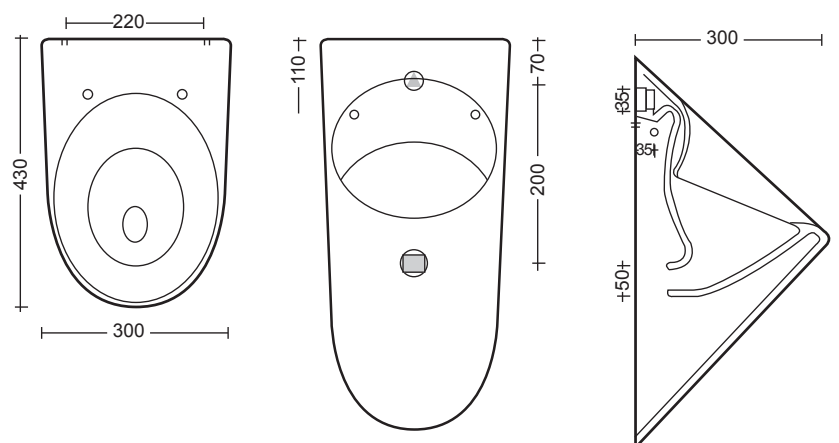

Tecnico

Twiggy sospesa

INFORMAZIONI TECNICHE - TECHNICAL INFORMATION

Shaggy wc

Cod. 020501
L52cm*P37cm*

Tecnico

INFORMAZIONI TECNICHE - TECHNICAL INFORMATION

Cod. 020601
L60cm*P30cm*H43cm

Shaggy urinal

Tecnico

INFORMAZIONI TECNICHE - TECHNICAL INFORMATION

BP021 - BP022 - BP023

	BP021 50	BP022 70	BP023 90
A	500	700	900
B	250	450	640

Cod. BP021

L50cm*P40cm*H12,5cm

Cod. BP022

L70cm*P40cm*H12,5cm

Cod. BP023

L90cm*P40cm*H12,5cm

BP024

Cod. BP024

L62,5cm*P44,5cm*H12cm

BP025

Cod. BP025