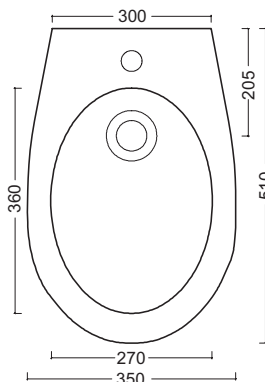

Tecnico

Twiggy sospesa

INFORMAZIONI TECNICHE - TECHNICAL INFORMATION