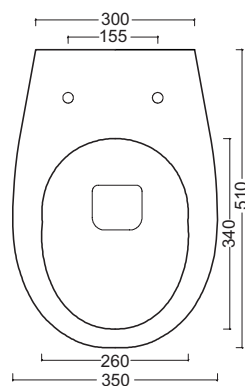

Tecnico

Twiggy sospesa

INFORMAZIONI TECNICHE - TECHNICAL INFORMATION