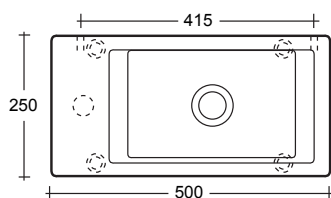

INFORMAZIONI TECNICHE - TECHNICAL INFORMATION

Bowl 3

Cod. BP034
 Ø 44cm*H27cm

Bowl 4

Tecnico

INFORMAZIONI TECNICHE - TECHNICAL INFORMATION

Bowl 4

Bowl 5

Tecnico

INFORMAZIONI TECNICHE - TECHNICAL INFORMATION

Bowl 5

Cod. BP035
Ø 44cm*H26,5cm

Bowl 6

Tecnico

INFORMAZIONI TECNICHE - TECHNICAL INFORMATION

Bowl 6

Cod. BP036
L58,7cm*P30,7cm*H18cm

Mini

Cod. BP037
L50cm*P25cm*H13cm

Cod. BP038
L75cm*P25cm*H13cm

Tecnico

Mini 50

Mini 75

INFORMAZIONI TECNICHE - TECHNICAL INFORMATION

Maxi

Cod. BP039
L60cm*P39cm*H17cm

Maxi 60

INFORMAZIONI TECNICHE - TECHNICAL INFORMATION

Cod. BP040
L75cm*P39cm*H17cm

Maxi 75

Cod. BP041
L100cm*P39cm*H17cm

Maxi 100