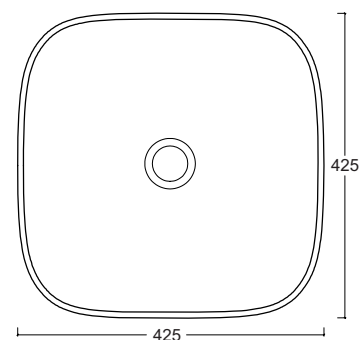

Tecnico

INFORMAZIONI TECNICHE - TECHNICAL INFORMATION

Sav 400 su colonna
ceramica

Soul 425

Cod. BP200701
L42,5cm*P42,5cm*H18,5cm

Tecnico

INFORMAZIONI TECNICHE - TECHNICAL INFORMATION
Soul 425

Soul 600

Cod. BP080701
L60cm*P40cm*H15cm

Tecnico

INFORMAZIONI TECNICHE - TECHNICAL INFORMATION
Soul 600

JUMP 42/50/60

Jump 42
Cod. BP072701
Ø 42cm*H15cm

Jump 50
Cod. BP071701
L50cm*P40cm*H13cm

Jump back 42
Cod. BP072701F
Ø 42cm*H15cm

Jump 60
Cod. BP070701
L60cm*P40cm*H13cm

Tecnico

INFORMAZIONI TECNICHE - TECHNICAL INFORMATION

Jump ø42xh15

Jump back ø42xh15

Jump 50x40xh13

Jump 60x40xh13

Mini 240