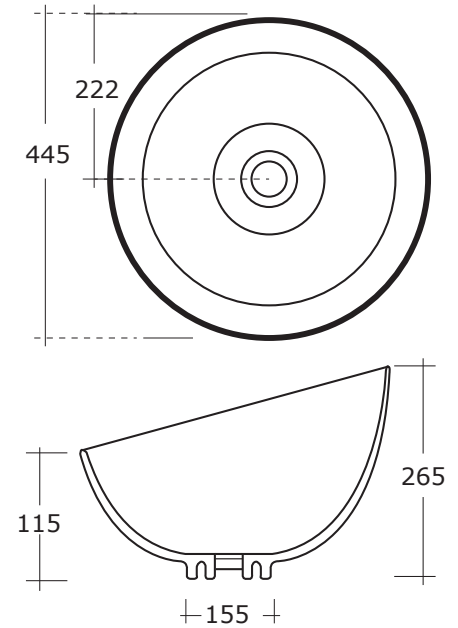

Bowl 1 INFORMAZIONI TECNICHE - TECHNICAL INFORMATION

Cod. BP027
L36cm*P36cm*H23cm

Bowl 2

Tecnico

Bowl 2 INFORMAZIONI TECNICHE - TECHNICAL INFORMATION

Cod. BP028
 Ø 41cm*H23cm

Bowl 3

Tecnico

INFORMAZIONI TECNICHE - TECHNICAL INFORMATION

Bowl 3

Cod. BP034
 Ø 44cm*H27cm

Bowl 4

Tecnico

INFORMAZIONI TECNICHE - TECHNICAL INFORMATION

Bowl 4

Bowl 5

Tecnico

INFORMAZIONI TECNICHE - TECHNICAL INFORMATION

Bowl 5

Cod. BP035
Ø 44cm*H26,5cm

Bowl 6

Tecnico

INFORMAZIONI TECNICHE - TECHNICAL INFORMATION

Bowl 6