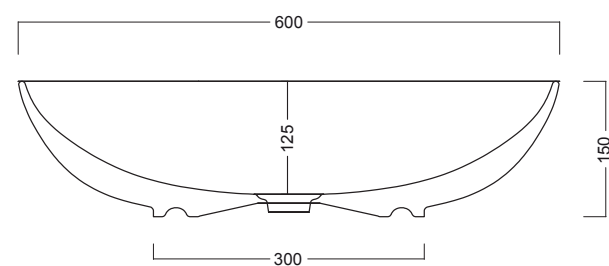

Tecnico

INFORMAZIONI TECNICHE - TECHNICAL INFORMATION

Sav 400 su colonna
ceramica

Soul 425

Cod. BP200701
L42,5cm*P42,5cm*H18,5cm

Tecnico

INFORMAZIONI TECNICHE - TECHNICAL INFORMATION
Soul 425

Soul 600

Cod. BP080701
L60cm*P40cm*H15cm

Tecnico

INFORMAZIONI TECNICHE - TECHNICAL INFORMATION
Soul 600

JUMP 42/50/60

Jump 42
Cod. BP072701
Ø 42cm*H15cm

Jump 50
Cod. BP071701
L50cm*P40cm*H13cm

Jump back 42
Cod. BP072701F
Ø 42cm*H15cm