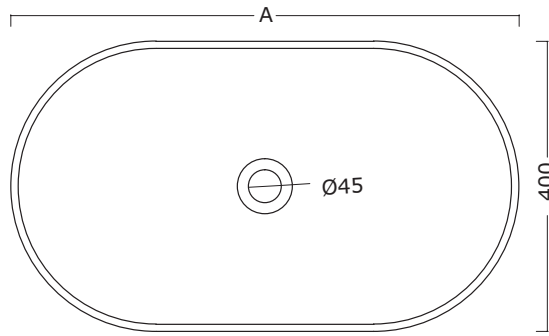

BP021 - BP022 - BP023

	BP021 50	BP022 70	BP023 90
A	500	700	900
B	250	450	640

Cod. BP021

L50cm*P40cm*H12,5cm

Cod. BP022

L70cm*P40cm*H12,5cm

Cod. BP023

L90cm*P40cm*H12,5cm