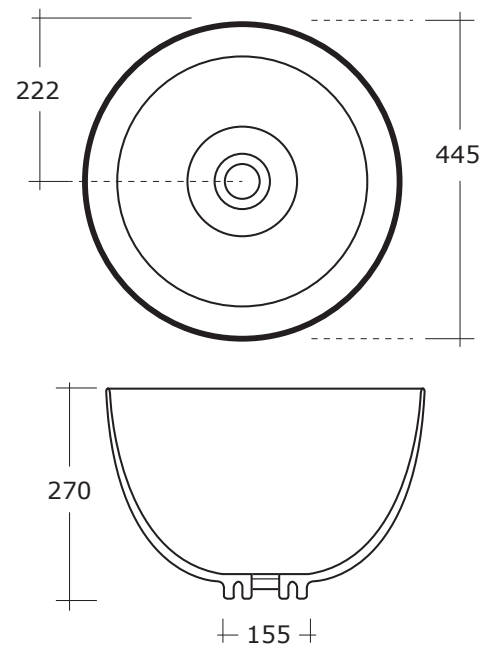

Bowl 1 INFORMAZIONI TECNICHE - TECHNICAL INFORMATION

Cod. BP027
L36cm*P36cm*H23cm

Bowl 2

Tecnico

Bowl 2 INFORMAZIONI TECNICHE - TECHNICAL INFORMATION

Cod. BP028
 Ø 41cm*H23cm

Bowl 3

Tecnico

INFORMAZIONI TECNICHE - TECHNICAL INFORMATION

Bowl 3

Cod. BP034
 Ø 44cm*H27cm

Bowl 4

Tecnico

INFORMAZIONI TECNICHE - TECHNICAL INFORMATION

Bowl 4

Bowl 5

Tecnico

INFORMAZIONI TECNICHE - TECHNICAL INFORMATION

Bowl 5

Cod. BP035
Ø 44cm*H26,5cm

Bowl 6

Tecnico

INFORMAZIONI TECNICHE - TECHNICAL INFORMATION

Bowl 6