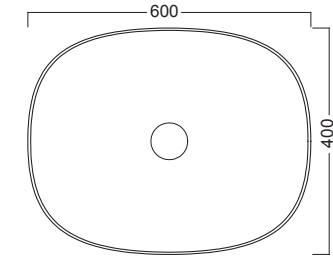

Cod. BP080701
L60cm*P40cm*H15cm

Tecnico

INFORMAZIONI TECNICHE - TECHNICAL INFORMATION
Soul 600

JUMP 42/50/60

Jump 42
Cod. BP072701
Ø 42cm*H15cm

Jump 50
Cod. BP071701
L50cm*P40cm*H13cm

Jump back 42
Cod. BP072701F
Ø 42cm*H15cm

Jump 60
Cod. BP070701
L60cm*P40cm*H13cm

Tecnico

INFORMAZIONI TECNICHE - TECHNICAL INFORMATION

Jump ø42xh15

Jump back ø42xh15

Jump 50x40xh13

Jump 60x40xh13

Mini 240