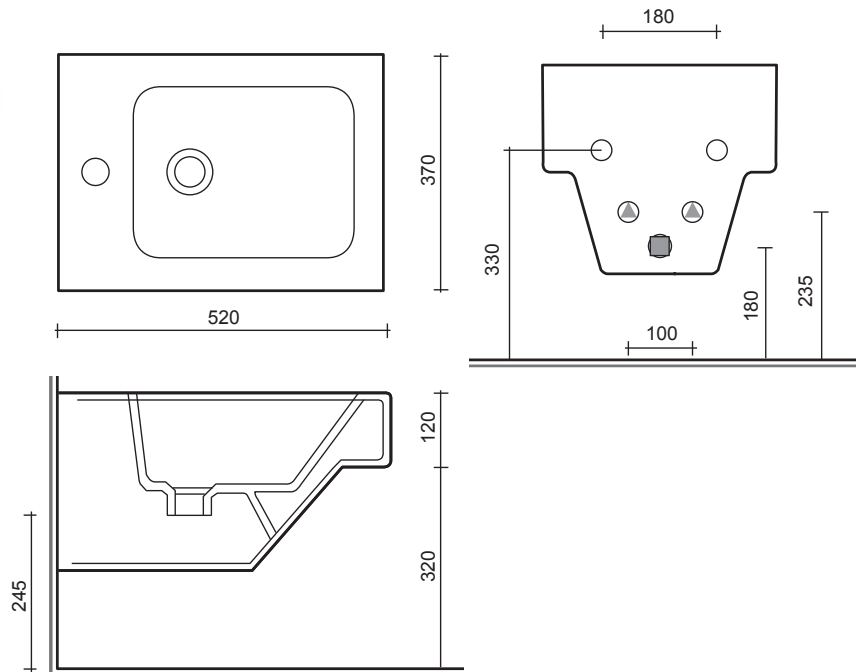

Tecnico

Twiggy sospesa

INFORMAZIONI TECNICHE - TECHNICAL INFORMATION

Shaggy wc

Cod. 020501
L52cm*P37cm*

Tecnico

INFORMAZIONI TECNICHE - TECHNICAL INFORMATION

Cod. 020601
L60cm*P30cm*H43cm

L70cm*P40cm*H12,5cm

Cod. BP023

L90cm*P40cm*H12,5cm

BP024

Cod. BP024

L62,5cm*P44,5cm*H12cm

BP025

Cod. BP025