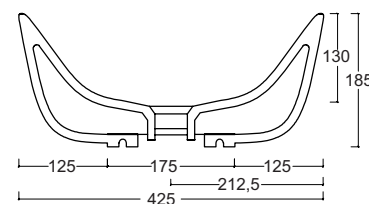

Tecnico

INFORMAZIONI TECNICHE - TECHNICAL INFORMATION

Sav 400 su colonna
ceramica

Soul 425

Cod. BP200701
L42,5cm*P42,5cm*H18,5cm

Tecnico

INFORMAZIONI TECNICHE - TECHNICAL INFORMATION
Soul 425

Soul 600

Cod. BP080701
L60cm*P40cm*H15cm

Tecnico

INFORMAZIONI TECNICHE - TECHNICAL INFORMATION
Soul 600

JUMP 42/50/60

Jump 42
Cod. BP072701
Ø 42cm*H15cm

Jump 50
Cod. BP071701
L50cm*P40cm*H13cm

Jump back 42
Cod. BP072701F
Ø 42cm*H15cm