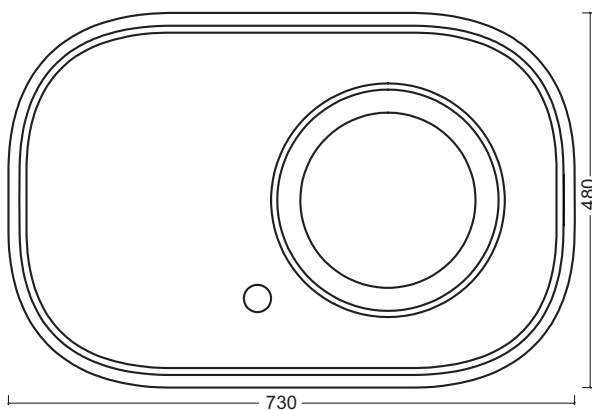

Shaggy Urinal pag.18

Lavabi appoggio pag.19

Lavabi sopra/sottopiano pag.21

Piatti doccia pag.23

Accessori tecnici pag.26

Colori ceramici pag.27

Up 700

Cod. BP300701
L70cm*P45cm*H16cm

Tecnico

Up 700

INFORMAZIONI TECNICHE - TECHNICAL INFORMATION

Up 700

Cod. BP300701BM
L73cm*P48cm*H88,5cm

Tecnico

Up 700 su base metallica

INFORMAZIONI TECNICHE - TECHNICAL INFORMATION