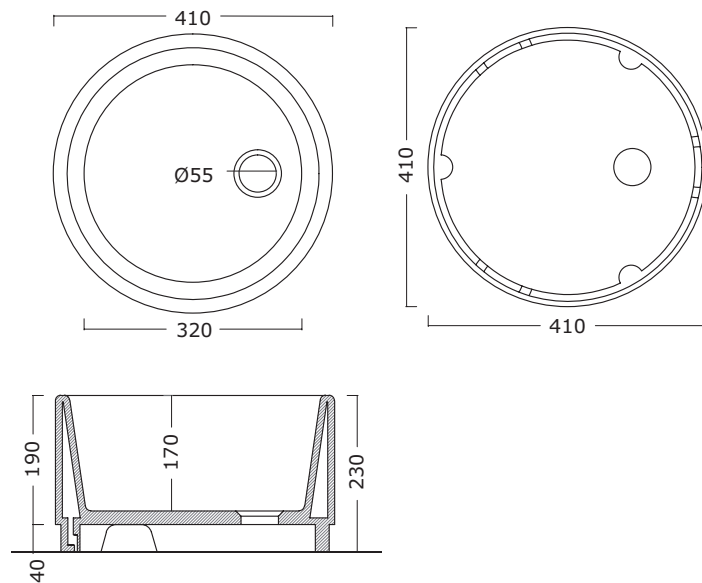

Bowl 1 INFORMAZIONI TECNICHE - TECHNICAL INFORMATION

Cod. BP027
L36cm*P36cm*H23cm

Bowl 2

Tecnico

Bowl 2 INFORMAZIONI TECNICHE - TECHNICAL INFORMATION

Cod. BP028
 Ø 41cm*H23cm

Bowl 3

Tecnico

INFORMAZIONI TECNICHE - TECHNICAL INFORMATION

Bowl 3

Cod. BP034
 Ø 44cm*H27cm

Bowl 4

Tecnico

INFORMAZIONI TECNICHE - TECHNICAL INFORMATION

Bowl 4

Bowl 5

Tecnico

INFORMAZIONI TECNICHE - TECHNICAL INFORMATION

Bowl 5

Cod. BP035
Ø 44cm*H26,5cm

Bowl 6

Tecnico

INFORMAZIONI TECNICHE - TECHNICAL INFORMATION

Bowl 6