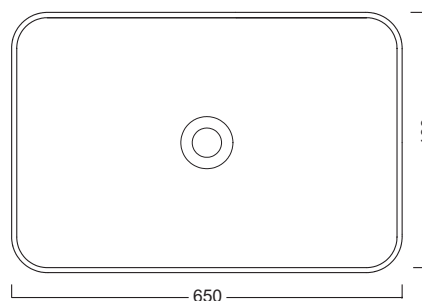

Modul 40/60/65

Tecnico

INFORMAZIONI TECNICHE - TECHNICAL INFORMATION

Modul quadro 40x40xh11,5   Modul ø40xh13

Modul 65x40xh11

Modul 60x36xh12