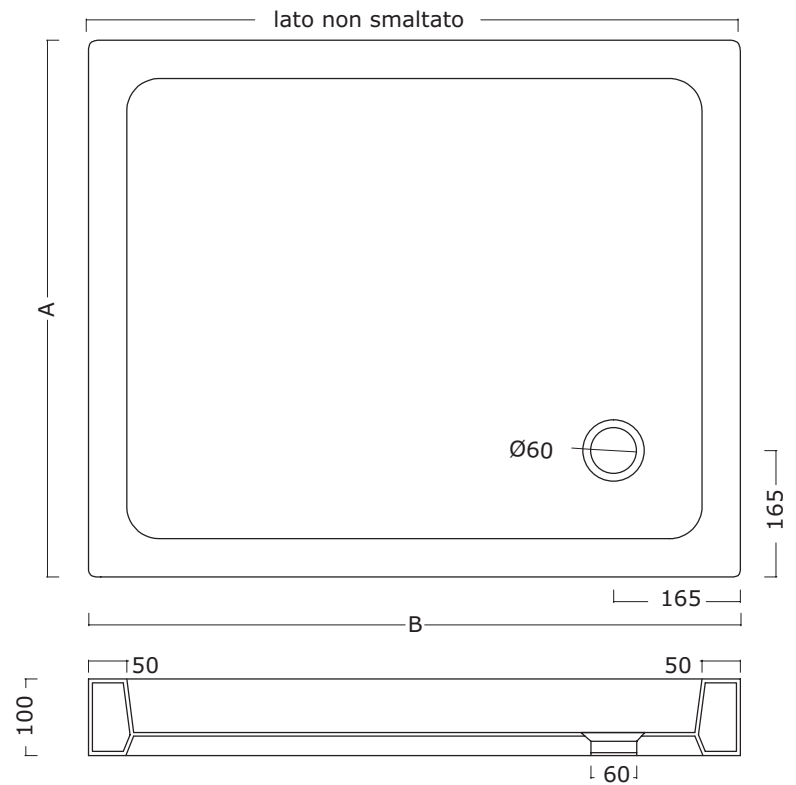

L90cm*P90cm*H9cm

	Piatto doccia 65	Piatto doccia 72	Piatto doccia 75	Piatto doccia 90
A	650	720	750	900

Piatti doccia

 Receveurs de douche

 Shower trays

Piatto doccia H10

Cod. PD1070100

L100cm*P70cm*H10cm

Cod. PD1080120

L120cm*P80cm*H10cm

Cod. PD1070120

L120cm*P70cm*H10cm

	Piatto doccia 72x90	Piatto doccia 75x100	Piatto doccia 75x110	Piatto doccia 80x100	Piatto doccia 80x120	Piatto doccia 90x90	Piatto doccia 80x140	Piatto doccia 70x120
A	900	1000	1100	1000	1200	900	1400	1200
B	720	750	750	800	800	900	800	700

Piatto doccia H10

Cod. PD1080100

L100cm*P80cm*H10cm

Piatto doccia H10

Cod. PD107085
 L85cm*P70cm*H10cm
Cod. PD107290
 L90cm*P72cm*H10cm

	Piatto doccia 70x85	Piatto doccia 72x90
A	700	720
B	850	900

Piatto doccia angolare

Cod. PD10A7575
 L75cm*P75cm*H10cm
Cod. PD10A8080
 L80cm*P80cm*H10cm
Cod. PD10A9090
 L90cm*P90cm*H10cm

	Piatto doccia 75x75	Piatto doccia 80x80	Piatto doccia 90x90
A	750	800	900
B	510	540	620

Accessori tecnici