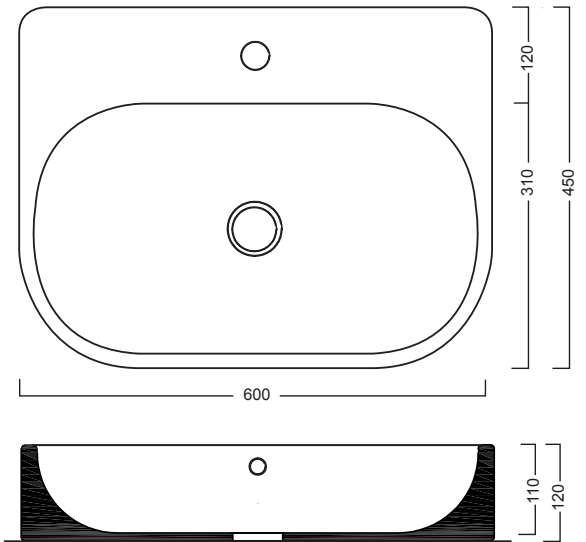

Cod. BP080701
L60cm*P40cm*H15cm

Tecnico

INFORMAZIONI TECNICHE - TECHNICAL INFORMATION
Soul 600

JUMP 42/50/60

Jump 42
Cod. BP072701
Ø 42cm*H15cm

Jump 50
Cod. BP071701
L50cm*P40cm*H13cm

Jump back 42
Cod. BP072701F
Ø 42cm*H15cm

Jump 60
Cod. BP070701
L60cm*P40cm*H13cm

Tecnico

INFORMAZIONI TECNICHE - TECHNICAL INFORMATION

Jump ø42xh15

Jump back ø42xh15

Jump 50x40xh13

Jump 60x40xh13

Mini 240

Tecnico

INFORMAZIONI TECNICHE - TECHNICAL INFORMATION

Mini 240 con 1 foro o senza foro

Cod. BP700701
L24cm*P44cm*H13cm

Round 420

Tecnico

INFORMAZIONI TECNICHE - TECHNICAL INFORMATION

Round 420

Cod. BP600701
Ø 42cm*H18,5cm

Square 600

Tecnico

INFORMAZIONI TECNICHE - TECHNICAL INFORMATION

Square 600 con 1 foro o senza foro

Cod. BP800701
L60cm*P45cm*H12cm

Egg

Tecnico