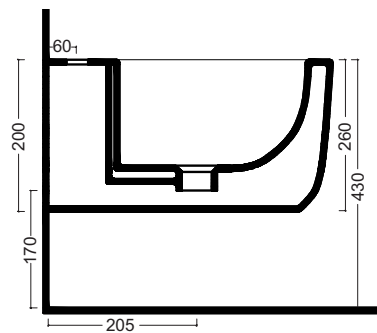

Tecnico

Twiggy sospesa

INFORMAZIONI TECNICHE - TECHNICAL INFORMATION