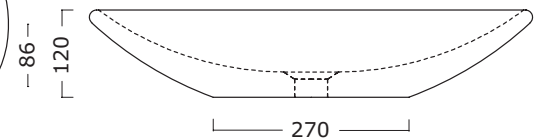

Shaggy urinal

Tecnico

INFORMAZIONI TECNICHE - TECHNICAL INFORMATION

BP021 - BP022 - BP023

	BP021 50	BP022 70	BP023 90
A	500	700	900
B	250	450	640

Cod. BP021

L50cm*P40cm*H12,5cm

Cod. BP022

L70cm*P40cm*H12,5cm

Cod. BP023

L90cm*P40cm*H12,5cm

BP024

Cod. BP024

L62,5cm*P44,5cm*H12cm

BP025

Cod. BP025