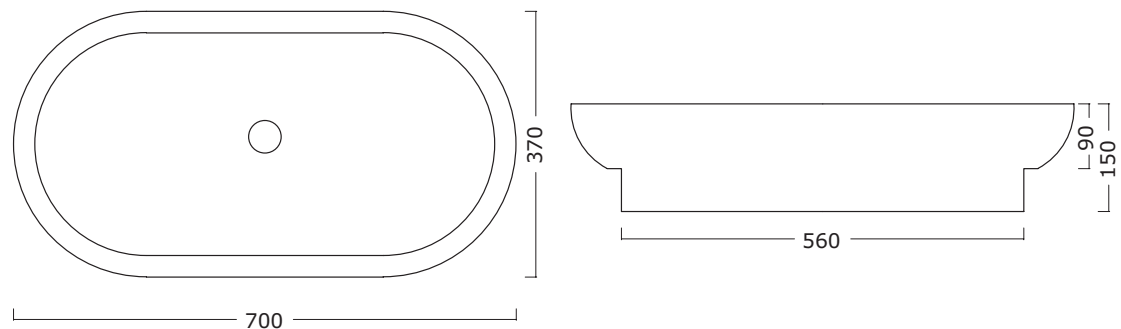

Cod. BP031
L70cm*P37cm*H15cm