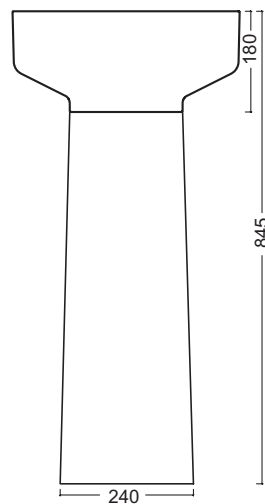

Tecnico

Up 700

INFORMAZIONI TECNICHE - TECHNICAL INFORMATION

Up 700

Cod. BP300701BM
L73cm*P48cm*H88,5cm

Tecnico

Up 700 su base metallica

INFORMAZIONI TECNICHE - TECHNICAL INFORMATION

Blen
PROVENCE

Sav 400

Cod. BP100701
ø40cm*H18cm

Tecnico

Sav 400

INFORMAZIONI TECNICHE - TECHNICAL INFORMATION

Sav 400

Cod. BP100701
ø40cm*H18cm
Cod. BP100801
ø40cm*H84,5cm

Tecnico

INFORMAZIONI TECNICHE - TECHNICAL INFORMATION

Sav 400 su colonna
ceramica

Soul 425

Cod. BP200701
L42,5cm*P42,5cm*H18,5cm

Tecnico

INFORMAZIONI TECNICHE - TECHNICAL INFORMATION
Soul 425

Soul 600