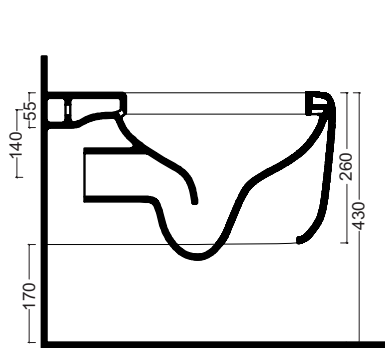

Tecnico

Twiggy sospesa

INFORMAZIONI TECNICHE - TECHNICAL INFORMATION