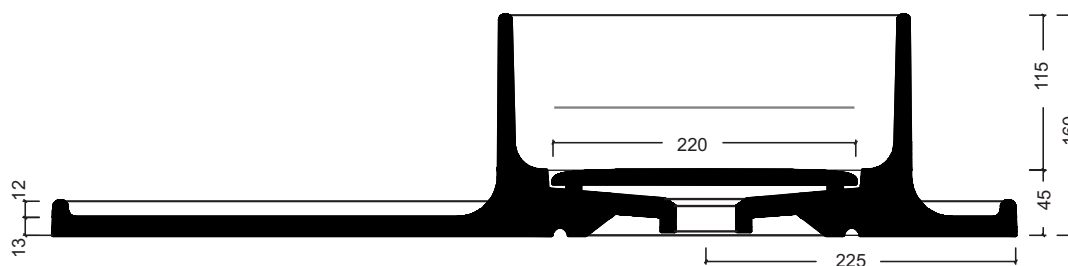

Cod. BP300701
L70cm*P45cm*H16cm

Tecnico

Up 700

INFORMAZIONI TECNICHE - TECHNICAL INFORMATION