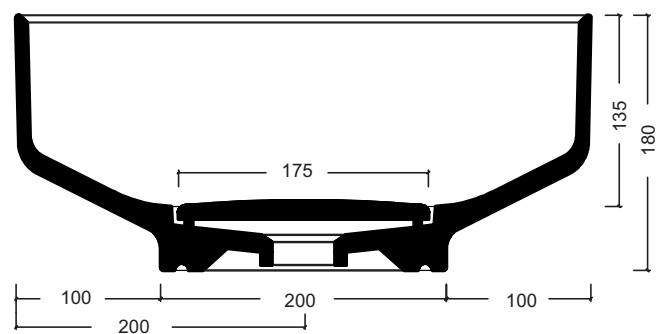

Tecnico

Up 700

INFORMAZIONI TECNICHE - TECHNICAL INFORMATION

Up 700

Cod. BP300701BM
L73cm*P48cm*H88,5cm

Tecnico

Up 700 su base metallica

INFORMAZIONI TECNICHE - TECHNICAL INFORMATION

Blen
PROVENCE

Sav 400

Cod. BP100701
ø40cm*H18cm

Tecnico

Sav 400

INFORMAZIONI TECNICHE - TECHNICAL INFORMATION

Sav 400

Cod. BP100701
ø40cm*H18cm
Cod. BP100801
ø40cm*H84,5cm

Tecnico

INFORMAZIONI TECNICHE - TECHNICAL INFORMATION

Sav 400 su colonna
ceramica

Soul 425

Cod. BP200701
L42,5cm*P42,5cm*H18,5cm

Tecnico

INFORMAZIONI TECNICHE - TECHNICAL INFORMATION
Soul 425

Soul 600