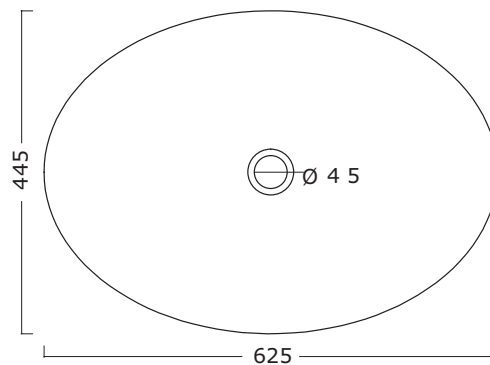

Shaggy urinal

Tecnico

INFORMAZIONI TECNICHE - TECHNICAL INFORMATION

BP021 - BP022 - BP023

	BP021 50	BP022 70	BP023 90
A	500	700	900
B	250	450	640

Cod. BP021

L50cm*P40cm*H12,5cm

Cod. BP022

L70cm*P40cm*H12,5cm

Cod. BP023

L90cm*P40cm*H12,5cm

BP024

Cod. BP024

L62,5cm*P44,5cm*H12cm

BP025

Cod. BP025