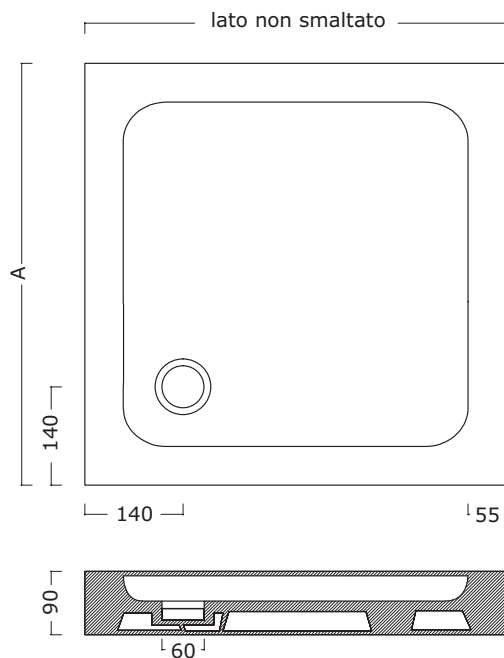

Cod. PD69090

L90cm*P90cm*H6cm

	Piatto doccia 72x90	Piatto doccia 75x100	Piatto doccia 75x110	Piatto doccia 80x100	Piatto doccia 80x120	Piatto doccia 90x90	Piatto doccia 80x140	Piatto doccia 70x120
A	900	1000	1100	1000	1200	900	1400	1200
B	720	750	750	800	800	900	800	700

Piatto doccia H9

Cod. PD96565

L65cm*P65cm*H9cm

Cod. PD97272

L72cm*P72cm*H9cm

Cod. PD97575

L75cm*P75cm*H9cm

Cod. PD99090

L90cm*P90cm*H9cm

	Piatto doccia 65	Piatto doccia 72	Piatto doccia 75	Piatto doccia 90
A	650	720	750	900

Piatti doccia

 Receveurs de douche

 Shower trays

Piatto doccia H10

Cod. PD1070100

L100cm*P70cm*H10cm

Cod. PD1080120

L120cm*P80cm*H10cm

Cod. PD1070120

L120cm*P70cm*H10cm

	Piatto doccia 72x90	Piatto doccia 75x100	Piatto doccia 75x110	Piatto doccia 80x100	Piatto doccia 80x120	Piatto doccia 90x90	Piatto doccia 80x140	Piatto doccia 70x120
A	900	1000	1100	1000	1200	900	1400	1200
B	720	750	750	800	800	900	800	700