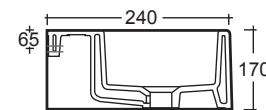

Tecnico

INFORMAZIONI TECNICHE - TECHNICAL INFORMATION

Bowl 5

Cod. BP035
Ø 44cm*H26,5cm

Bowl 6

Tecnico

INFORMAZIONI TECNICHE - TECHNICAL INFORMATION

Bowl 6

Cod. BP036
L58,7cm*P30,7cm*H18cm

Mini

Cod. BP037
L50cm*P25cm*H13cm

Cod. BP038
L75cm*P25cm*H13cm

Tecnico

Mini 50

Mini 75

INFORMAZIONI TECNICHE - TECHNICAL INFORMATION

Maxi

Cod. BP039
L60cm*P39cm*H17cm

Maxi 60

INFORMAZIONI TECNICHE - TECHNICAL INFORMATION

Cod. BP040
L75cm*P39cm*H17cm

Maxi 75

Cod. BP041
L100cm*P39cm*H17cm

Maxi 100