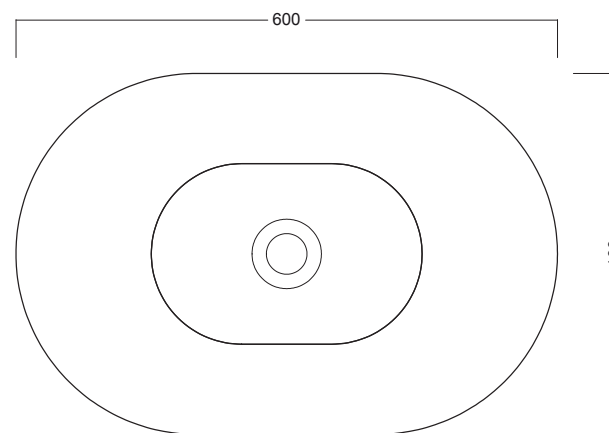

Tecnico

INFORMAZIONI TECNICHE - TECHNICAL INFORMATION

Sav 400 su colonna
ceramica

Soul 425

Cod. BP200701
L42,5cm*P42,5cm*H18,5cm

Tecnico

INFORMAZIONI TECNICHE - TECHNICAL INFORMATION
Soul 425

Soul 600

Cod. BP080701
L60cm*P40cm*H15cm

Tecnico

INFORMAZIONI TECNICHE - TECHNICAL INFORMATION
Soul 600

JUMP 42/50/60

Jump 42
Cod. BP072701
Ø 42cm*H15cm

Jump 50
Cod. BP071701
L50cm*P40cm*H13cm

Jump back 42
Cod. BP072701F
Ø 42cm*H15cm