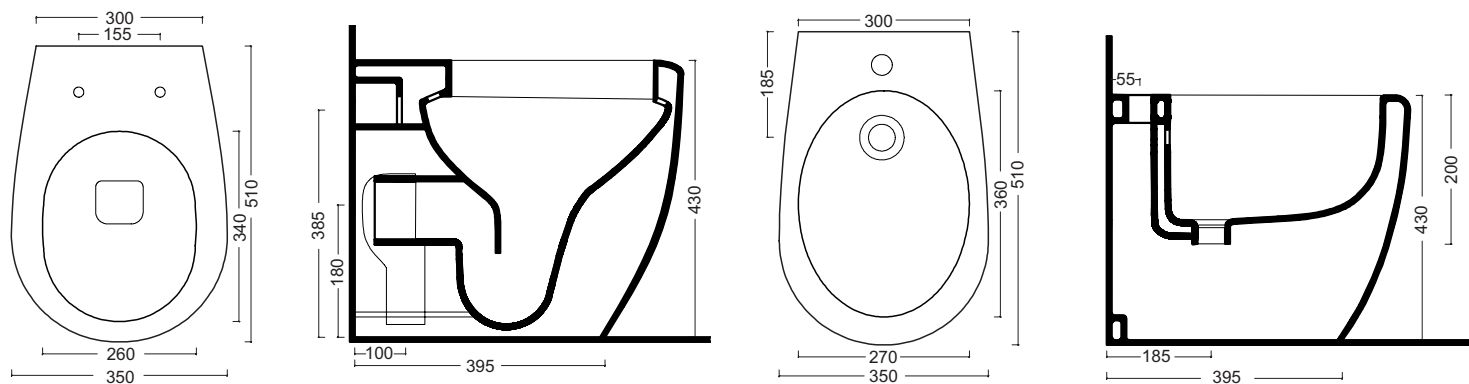

Tecnico

Twiggy terra

INFORMAZIONI TECNICHE - TECHNICAL INFORMATION