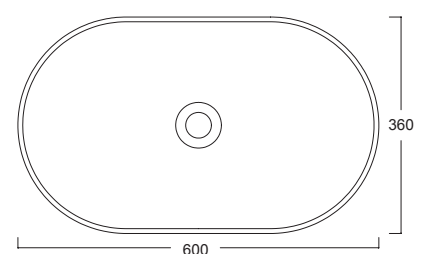

Modul 40/60/65

Tecnico

INFORMAZIONI TECNICHE - TECHNICAL INFORMATION

Modul quadro 40x40xh11,5   Modul ø40xh13

Modul 65x40xh11

Modul 60x36xh12