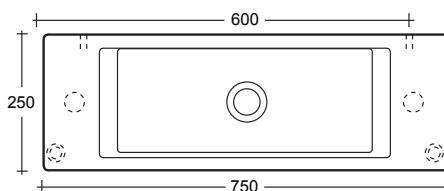

Tecnico

INFORMAZIONI TECNICHE - TECHNICAL INFORMATION

Bowl 5

Cod. BP035
Ø 44cm*H26,5cm

Bowl 6

Tecnico

INFORMAZIONI TECNICHE - TECHNICAL INFORMATION

Bowl 6

Cod. BP036
L58,7cm*P30,7cm*H18cm

Mini

Cod. BP037
L50cm*P25cm*H13cm

Cod. BP038
L75cm*P25cm*H13cm

Tecnico

Mini 50

Mini 75

INFORMAZIONI TECNICHE - TECHNICAL INFORMATION

Maxi

Cod. BP039
L60cm*P39cm*H17cm

Maxi 60

INFORMAZIONI TECNICHE - TECHNICAL INFORMATION

Cod. BP040
L75cm*P39cm*H17cm

Maxi 75

Cod. BP041
L100cm*P39cm*H17cm

Maxi 100