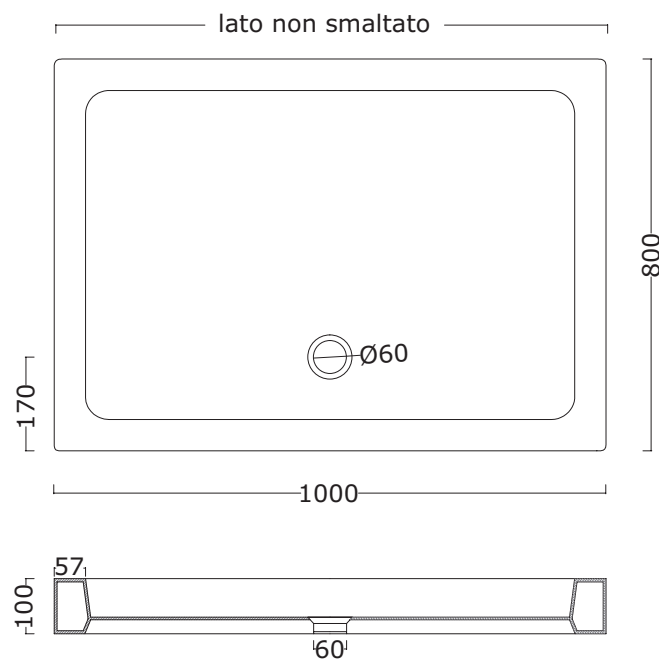

L90cm*P90cm*H9cm

	Piatto doccia 65	Piatto doccia 72	Piatto doccia 75	Piatto doccia 90
A	650	720	750	900

Piatti doccia

 Receveurs de douche

 Shower trays

Piatto doccia H10

Cod. PD1070100

L100cm*P70cm*H10cm

Cod. PD1080120

L120cm*P80cm*H10cm

Cod. PD1070120

L120cm*P70cm*H10cm

	Piatto doccia 72x90	Piatto doccia 75x100	Piatto doccia 75x110	Piatto doccia 80x100	Piatto doccia 80x120	Piatto doccia 90x90	Piatto doccia 80x140	Piatto doccia 70x120
A	900	1000	1100	1000	1200	900	1400	1200
B	720	750	750	800	800	900	800	700

Piatto doccia H10

Cod. PD1080100

L100cm*P80cm*H10cm

Piatto doccia H10

Cod. PD107085
 L85cm*P70cm*H10cm
Cod. PD107290
 L90cm*P72cm*H10cm

	Piatto doccia 70x85	Piatto doccia 72x90
A	700	720
B	850	900

Piatto doccia angolare

Cod. PD10A7575
 L75cm*P75cm*H10cm
Cod. PD10A8080
 L80cm*P80cm*H10cm
Cod. PD10A9090
 L90cm*P90cm*H10cm

	Piatto doccia 75x75	Piatto doccia 80x80	Piatto doccia 90x90
A	750	800	900
B	510	540	620

Accessori tecnici