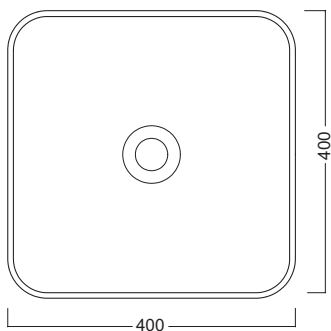

Modul 40/60/65

Tecnico

INFORMAZIONI TECNICHE - TECHNICAL INFORMATION

Modul quadro 40x40xh11,5   Modul ø40xh13

Modul 65x40xh11

Modul 60x36xh12