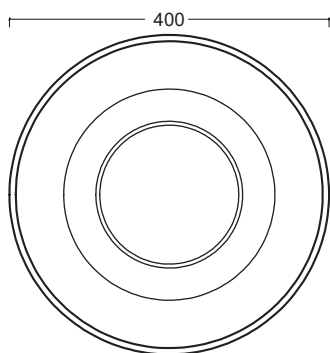

Tecnico

Sav 400

INFORMAZIONI TECNICHE - TECHNICAL INFORMATION