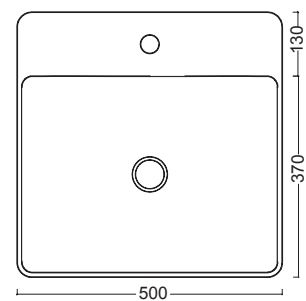

Cod. BP600701
Ø 42cm*H18,5cm

Square 600

Tecnico

INFORMAZIONI TECNICHE - TECHNICAL INFORMATION

Square 600 con 1 foro o senza foro

Cod. BP800701
L60cm*P45cm*H12cm

Egg

Tecnico

INFORMAZIONI TECNICHE - TECHNICAL INFORMATION

Egg

Cod. BP900701
L64,5cm*P35,5cm*H13cm

Slide 500/600

Tecnico

INFORMAZIONI TECNICHE - TECHNICAL INFORMATION

Slide 500

Slide 600

Cod. BP10701

L50cm*P38cm*H13cm

Cod. BP12701

L60cm*P38cm*H13cm

Back slide 500/600

Tecnico

INFORMAZIONI TECNICHE - TECHNICAL INFORMATION

Back Slide 500 con 1 foro o senza foro

Bowl 1 INFORMAZIONI TECNICHE - TECHNICAL INFORMATION

Cod. BP027
L36cm*P36cm*H23cm

Bowl 2

Tecnico

Bowl 2 INFORMAZIONI TECNICHE - TECHNICAL INFORMATION

Cod. BP028
 Ø 41cm*H23cm

Bowl 3

Tecnico