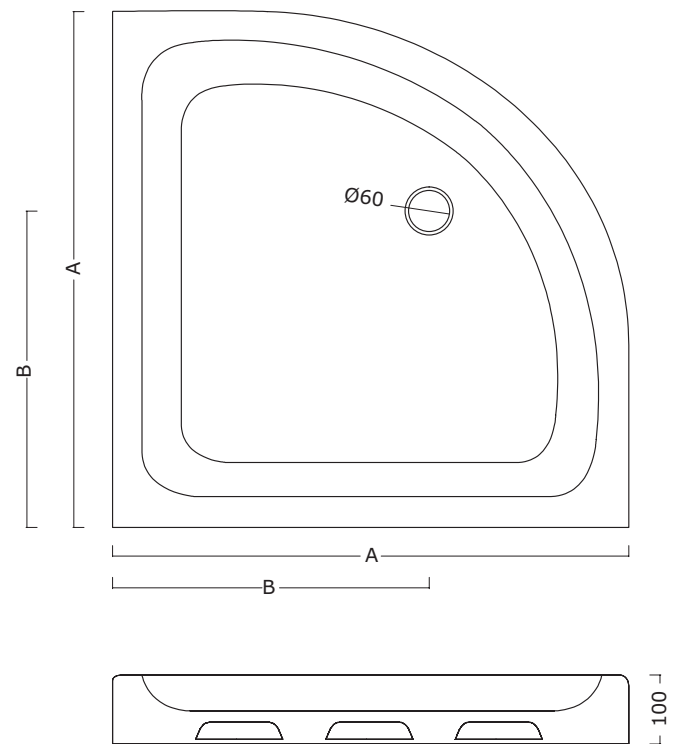

INFORMAZIONI TECNICHE - TECHNICAL INFORMATION

Egg

Cod. BP900701
L64,5cm*P35,5cm*H13cm

Slide 500/600

Tecnico

INFORMAZIONI TECNICHE - TECHNICAL INFORMATION

Slide 500

Slide 600

Cod. PD1080120

L120cm*P80cm*H10cm

Cod. PD1070120

L120cm*P70cm*H10cm

	Piatto doccia 72x90	Piatto doccia 75x100	Piatto doccia 75x110	Piatto doccia 80x100	Piatto doccia 80x120	Piatto doccia 90x90	Piatto doccia 80x140	Piatto doccia 70x120
A	900	1000	1100	1000	1200	900	1400	1200
B	720	750	750	800	800	900	800	700

Piatto doccia H10

Cod. PD1080100

L100cm*P80cm*H10cm

Piatto doccia H10

Cod. PD107085
 L85cm*P70cm*H10cm
Cod. PD107290
 L90cm*P72cm*H10cm

	Piatto doccia 70x85	Piatto doccia 72x90
A	700	720
B	850	900

Piatto doccia angolare

Cod. PD10A7575
 L75cm*P75cm*H10cm
Cod. PD10A8080
 L80cm*P80cm*H10cm
Cod. PD10A9090
 L90cm*P90cm*H10cm

	Piatto doccia 75x75	Piatto doccia 80x80	Piatto doccia 90x90
A	750	800	900
B	510	540	620

Accessori tecnici