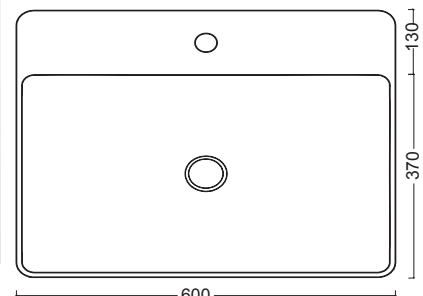

Back Slide 600 con 1 foro o senza foro

Cod. BP11701

L50cm*P50cm*H13cm

Cod. BP13701

L60cm*P50cm*H13cm