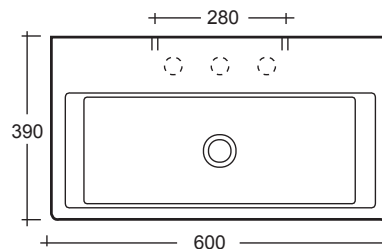

INFORMAZIONI TECNICHE - TECHNICAL INFORMATION

Bowl 3

Cod. BP034
 Ø 44cm*H27cm

Bowl 4

Tecnico

INFORMAZIONI TECNICHE - TECHNICAL INFORMATION

Bowl 4

Bowl 5

Tecnico

INFORMAZIONI TECNICHE - TECHNICAL INFORMATION

Bowl 5

Cod. BP035
Ø 44cm*H26,5cm

Bowl 6

Tecnico

INFORMAZIONI TECNICHE - TECHNICAL INFORMATION

Bowl 6

Cod. BP036
L58,7cm*P30,7cm*H18cm

Mini

Cod. BP037
L50cm*P25cm*H13cm

Cod. BP038
L75cm*P25cm*H13cm

Tecnico

Mini 50

Mini 75

INFORMAZIONI TECNICHE - TECHNICAL INFORMATION

Maxi

Cod. BP039
L60cm*P39cm*H17cm

Maxi 60

INFORMAZIONI TECNICHE - TECHNICAL INFORMATION

Cod. BP040
L75cm*P39cm*H17cm

Maxi 75

Cod. BP041
L100cm*P39cm*H17cm

Maxi 100