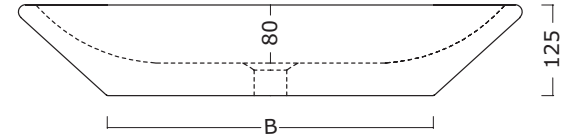

Tecnico

Twiggy sospesa

INFORMAZIONI TECNICHE - TECHNICAL INFORMATION

Shaggy wc

Cod. 020501
L52cm*P37cm*

Tecnico

INFORMAZIONI TECNICHE - TECHNICAL INFORMATION

Cod. 020601
L60cm*P30cm*H43cm

Shaggy urinal

Tecnico

INFORMAZIONI TECNICHE - TECHNICAL INFORMATION

BP021 - BP022 - BP023

	BP021 50	BP022 70	BP023 90
A	500	700	900
B	250	450	640

Cod. BP021

L50cm*P40cm*H12,5cm

Cod. BP022