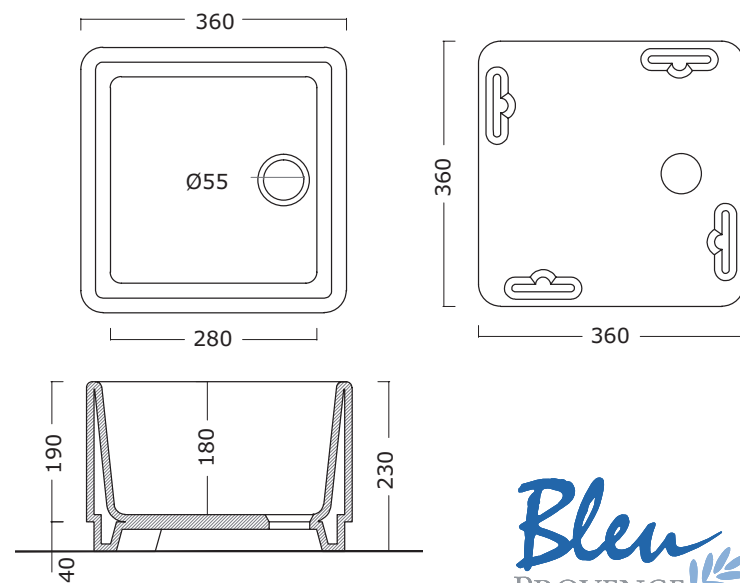

Bowl 1 INFORMAZIONI TECNICHE - TECHNICAL INFORMATION

Cod. BP027
L36cm*P36cm*H23cm

Bowl 2

Tecnico

Bowl 2 INFORMAZIONI TECNICHE - TECHNICAL INFORMATION

Cod. BP028
 Ø 41cm*H23cm

Bowl 3

Tecnico

INFORMAZIONI TECNICHE - TECHNICAL INFORMATION

Bowl 3

Cod. BP034
 Ø 44cm*H27cm

Bowl 4

Tecnico

INFORMAZIONI TECNICHE - TECHNICAL INFORMATION

Bowl 4

Bowl 5