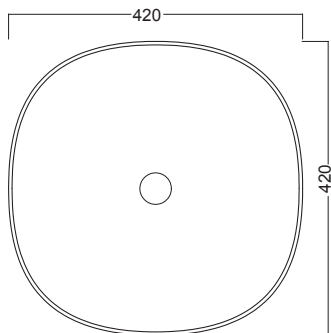

Tecnico

INFORMAZIONI TECNICHE - TECHNICAL INFORMATION

Sav 400 su colonna
ceramica

Soul 425

Cod. BP200701
L42,5cm*P42,5cm*H18,5cm

Tecnico

INFORMAZIONI TECNICHE - TECHNICAL INFORMATION
Soul 425

Soul 600

Cod. BP080701
L60cm*P40cm*H15cm

Tecnico

INFORMAZIONI TECNICHE - TECHNICAL INFORMATION
Soul 600

JUMP 42/50/60

Jump 42
Cod. BP072701
Ø 42cm*H15cm

Jump 50
Cod. BP071701
L50cm*P40cm*H13cm

Jump back 42
Cod. BP072701F
Ø 42cm*H15cm

Jump 60
Cod. BP070701
L60cm*P40cm*H13cm

Tecnico

INFORMAZIONI TECNICHE - TECHNICAL INFORMATION

Jump ø42xh15

Jump back ø42xh15

Jump 50x40xh13

Jump 60x40xh13

Mini 240