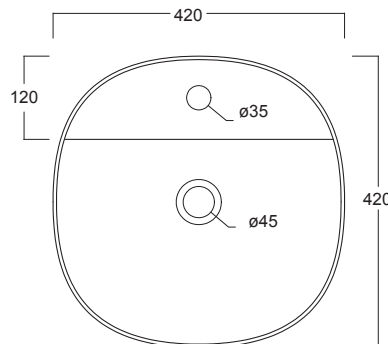

Cod. BP080701
L60cm*P40cm*H15cm

Tecnico

INFORMAZIONI TECNICHE - TECHNICAL INFORMATION
Soul 600

JUMP 42/50/60

Jump 42
Cod. BP072701
Ø 42cm*H15cm

Jump 50
Cod. BP071701
L50cm*P40cm*H13cm

Jump back 42
Cod. BP072701F
Ø 42cm*H15cm

Jump 60
Cod. BP070701
L60cm*P40cm*H13cm

Tecnico

INFORMAZIONI TECNICHE - TECHNICAL INFORMATION

Jump ø42xh15

Jump back ø42xh15

Jump 50x40xh13

Jump 60x40xh13

Mini 240

Tecnico

INFORMAZIONI TECNICHE - TECHNICAL INFORMATION

Mini 240 con 1 foro o senza foro

Cod. BP700701
L24cm*P44cm*H13cm

Round 420

Tecnico

INFORMAZIONI TECNICHE - TECHNICAL INFORMATION

Round 420

Cod. BP600701
Ø 42cm*H18,5cm

Square 600

Tecnico

INFORMAZIONI TECNICHE - TECHNICAL INFORMATION

Square 600 con 1 foro o senza foro

Cod. BP800701
L60cm*P45cm*H12cm

Egg

Tecnico