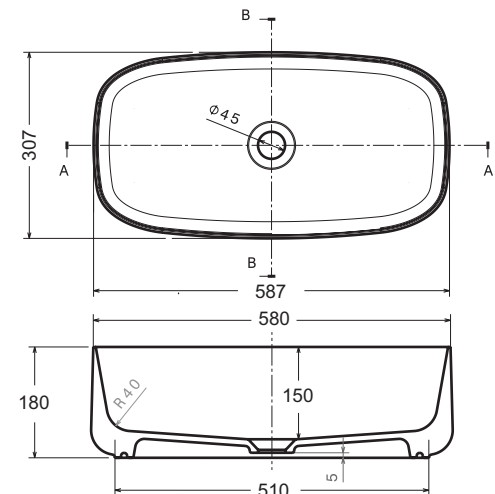

Bowl 1 INFORMAZIONI TECNICHE - TECHNICAL INFORMATION

Cod. BP027
L36cm*P36cm*H23cm

Bowl 2

Tecnico

Bowl 2 INFORMAZIONI TECNICHE - TECHNICAL INFORMATION

Cod. BP028
 Ø 41cm*H23cm

Bowl 3

Tecnico

INFORMAZIONI TECNICHE - TECHNICAL INFORMATION

Bowl 3

Cod. BP034
 Ø 44cm*H27cm

Bowl 4

Tecnico

INFORMAZIONI TECNICHE - TECHNICAL INFORMATION

Bowl 4

Bowl 5

Tecnico

INFORMAZIONI TECNICHE - TECHNICAL INFORMATION

Bowl 5

Cod. BP035
Ø 44cm*H26,5cm

Bowl 6

Tecnico

INFORMAZIONI TECNICHE - TECHNICAL INFORMATION

Bowl 6

Cod. BP036
L58,7cm*P30,7cm*H18cm

Mini

Cod. BP037
L50cm*P25cm*H13cm

Cod. BP038
L75cm*P25cm*H13cm

Tecnico

Mini 50

Mini 75

INFORMAZIONI TECNICHE - TECHNICAL INFORMATION