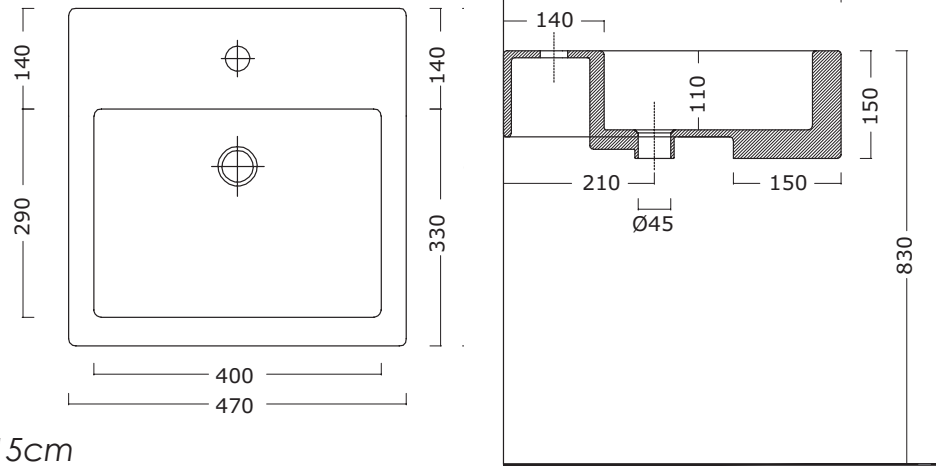

L70cm*P40cm*H12,5cm

Cod. BP023

L90cm*P40cm*H12,5cm

BP024

Cod. BP024

L62,5cm*P44,5cm*H12cm

BP025

Cod. BP025

L63,5cm*P38cm*H10cm

BP029

Vasques à poser 
Counter top washbasin 

Lavabi appoggio

Cod. BP029
L47cm*P47cm*H15cm

BP033

Cod. BP033
L47cm*P47cm*H15cm

BP030