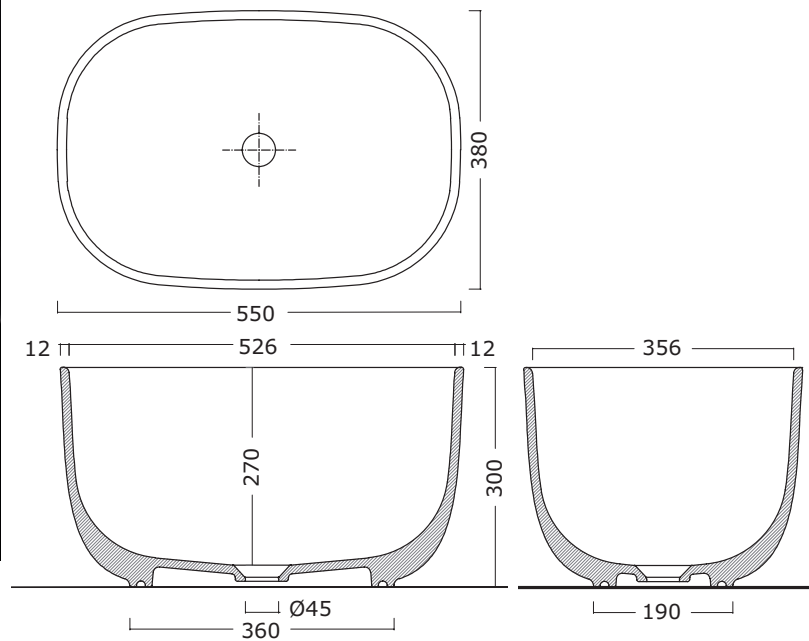

Back Slide 600 con 1 foro o senza foro

Cod. BP11701

L50cm*P50cm*H13cm

Cod. BP13701

L60cm*P50cm*H13cm

Cod. BP026
L55cm*P38cm*H30cm

Bowl 1

Tecnico

Bowl 1 INFORMAZIONI TECNICHE - TECHNICAL INFORMATION

Cod. BP027
L36cm*P36cm*H23cm

Bowl 2

Tecnico

Bowl 2 INFORMAZIONI TECNICHE - TECHNICAL INFORMATION

Cod. BP028
 Ø 41cm*H23cm

Bowl 3

Tecnico

INFORMAZIONI TECNICHE - TECHNICAL INFORMATION

Bowl 3

Cod. BP034
 Ø 44cm*H27cm

Bowl 4

Tecnico

INFORMAZIONI TECNICHE - TECHNICAL INFORMATION

Bowl 4

Bowl 5