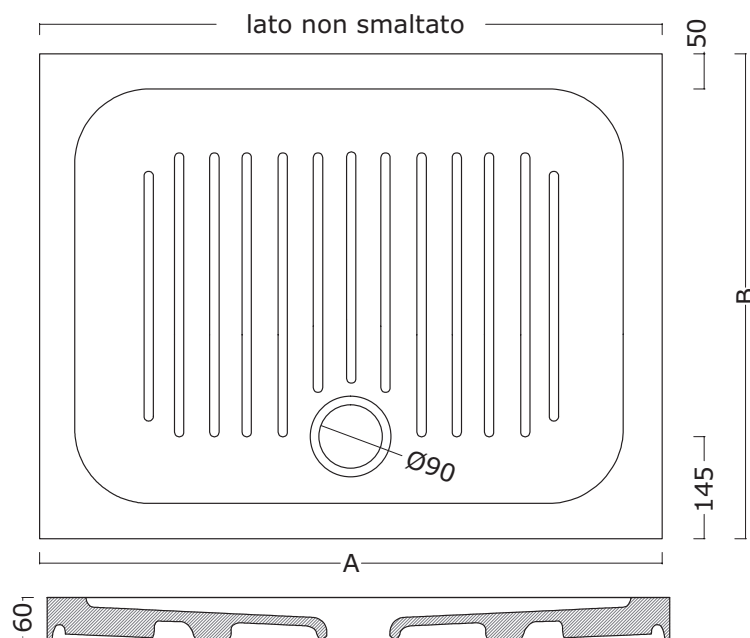

Piatto doccia H9

Cod. PD96565

L65cm*P65cm*H9cm

Cod. PD97272

L72cm*P72cm*H9cm

Cod. PD97575

L75cm*P75cm*H9cm

Cod. PD99090

L90cm*P90cm*H9cm

	Piatto doccia 65	Piatto doccia 72	Piatto doccia 75	Piatto doccia 90
A	650	720	750	900

Piatti doccia

 Receveurs de douche

 Shower trays

Piatto doccia H10

Cod. PD1070100

L100cm*P70cm*H10cm

Cod. PD1080120

L120cm*P80cm*H10cm

Cod. PD1070120

L120cm*P70cm*H10cm

	Piatto doccia 72x90	Piatto doccia 75x100	Piatto doccia 75x110	Piatto doccia 80x100	Piatto doccia 80x120	Piatto doccia 90x90	Piatto doccia 80x140	Piatto doccia 70x120
A	900	1000	1100	1000	1200	900	1400	1200
B	720	750	750	800	800	900	800	700

Piatto doccia H10

Cod. PD1080100

L100cm*P80cm*H10cm

Piatto doccia H10

Cod. PD107085
 L85cm*P70cm*H10cm
Cod. PD107290
 L90cm*P72cm*H10cm

	Piatto doccia 70x85	Piatto doccia 72x90
A	700	720
B	850	900

Piatto doccia angolare